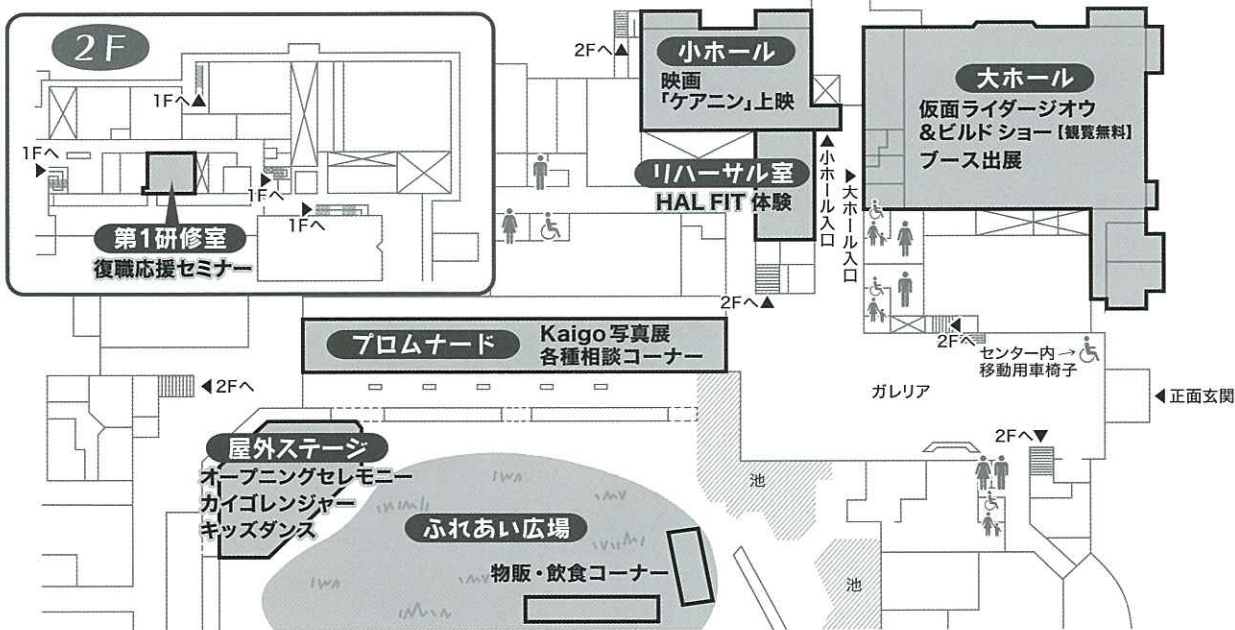

スケジュール 予定

TIME	大ホール	小ホール	屋外ステージ
12:00			12:00~ オープニングセレモニー
12:15			
12:30	12:30~ 仮面ライダージオウ&ビルド ショー【観覧無料】		
12:45			
13:00			13:00~ キッズダンス
13:15			13:15~ カイゴレンジャーステージ
13:30			
13:45			
14:00	13:00~15:15 出展団体によるブース紹介	13:30~15:15 映画「ケアニン」上映	14:15~ キッズダンス
14:15			14:30~ カイゴレンジャーステージ
14:30			
14:45			
15:00			
15:15	15:15~ 仮面ライダージオウ&ビルド ショー【観覧無料】		
15:30			
15:45			
16:00			

※大ホールのブース出展、リハーサル室のHAL FIT体験、プロムナードのパネル展示、屋外ふれあい広場の物販コーナーは常時開催です。
※復職応援セミナーは2階第1研修室で開催します。(①13:00~、②14:30~)

会場マップ 岡山ふれあいセンター